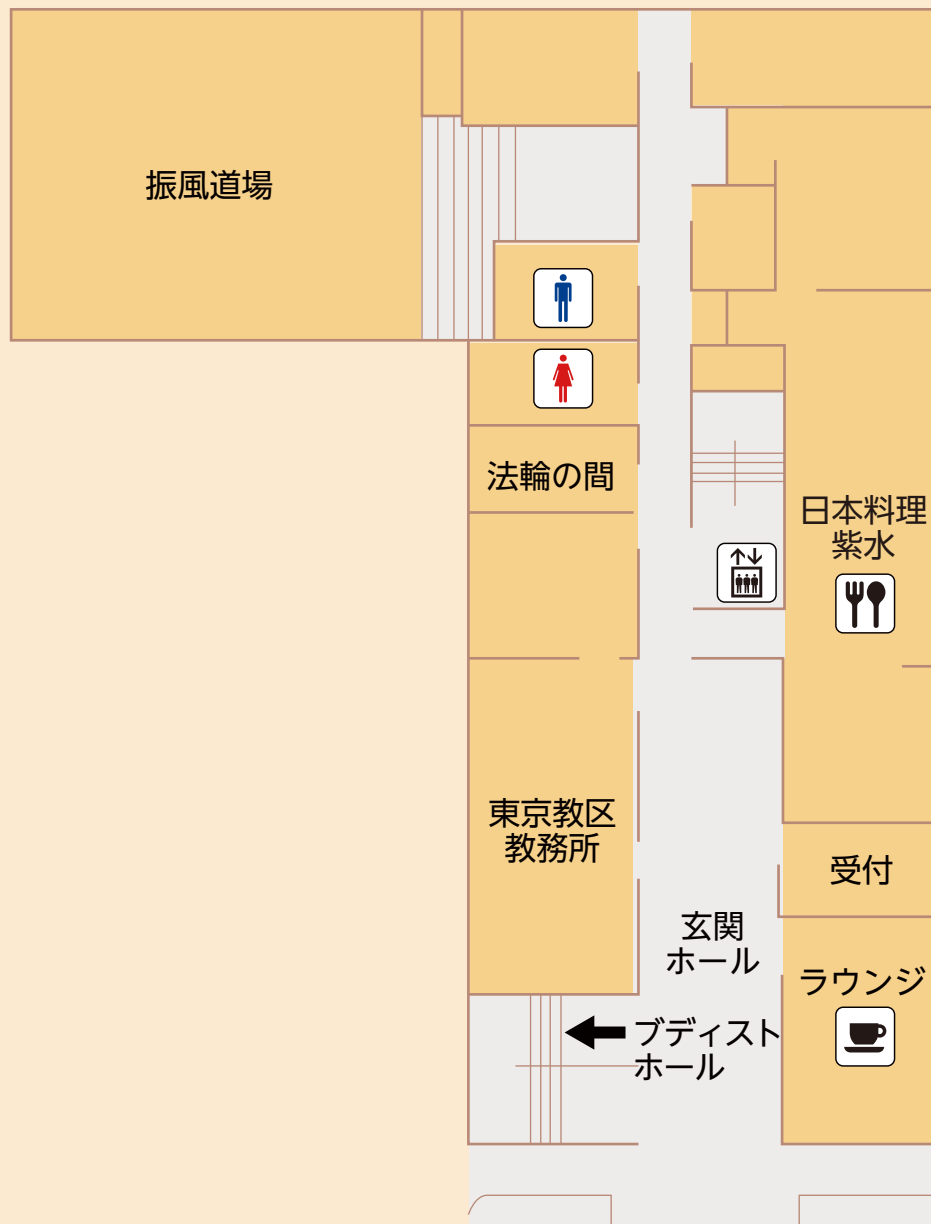

南門

車両出入口

晴海通

月島

築地本願寺  
インフォメーションセンター

合同墓

正門

寺務所

親鸞聖人像

間新六之塔

安芸廓亮大瀛師之塔

森孫右衛門塔

土生玄碩墓

酒井抱一墓

九条武子様歌碑

日比谷線「築地」駅

新大橋通

市場

築地四丁目

銀座

← 八丁堀

築地本願寺前

■本堂2階

■本堂1階

■第一伝道会館 1階

■第一伝道会館 2階

1F

2F