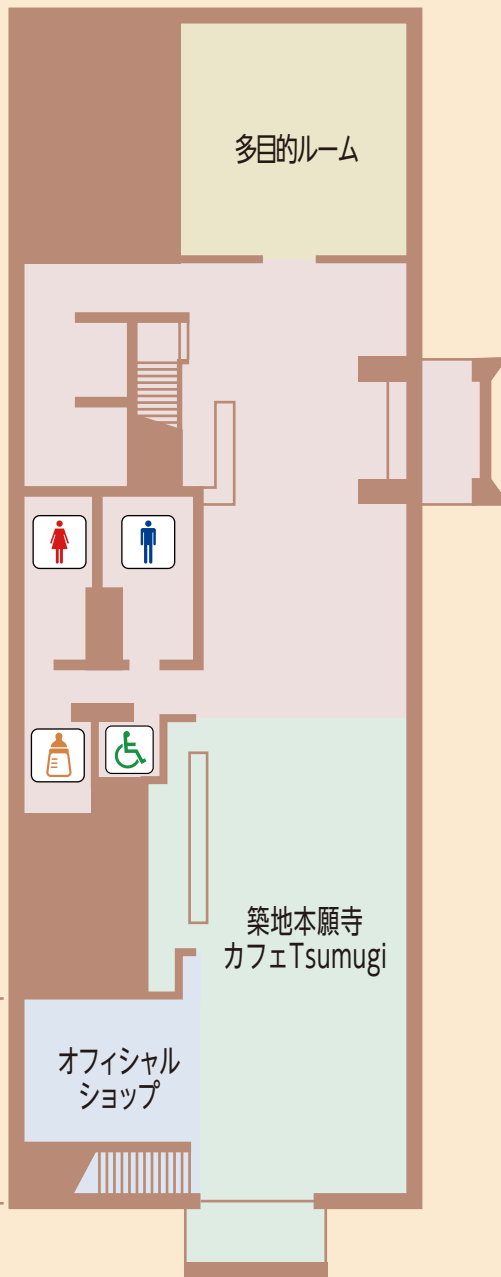

東京ビハラー

第二伝道会館

(株)若林仏具製作所築地店

北門

本堂

Hall of Amida Buddha

第一伝道会館

▲東京教区教務所  
ブティストホール

親鸞聖人像

間新六之塔

安芸廓亮大瀛師之塔

森孫右衛門塔

土生玄碩墓

酒井抱一墓

九条武子様歌碑

日比谷線「築地」駅

新大橋通

市場

築地四丁目

銀座

← 八丁堀

築地本願寺前

■本堂2階

■本堂1階

■第一伝道会館 1階

■第一伝道会館 2階

1F

2F