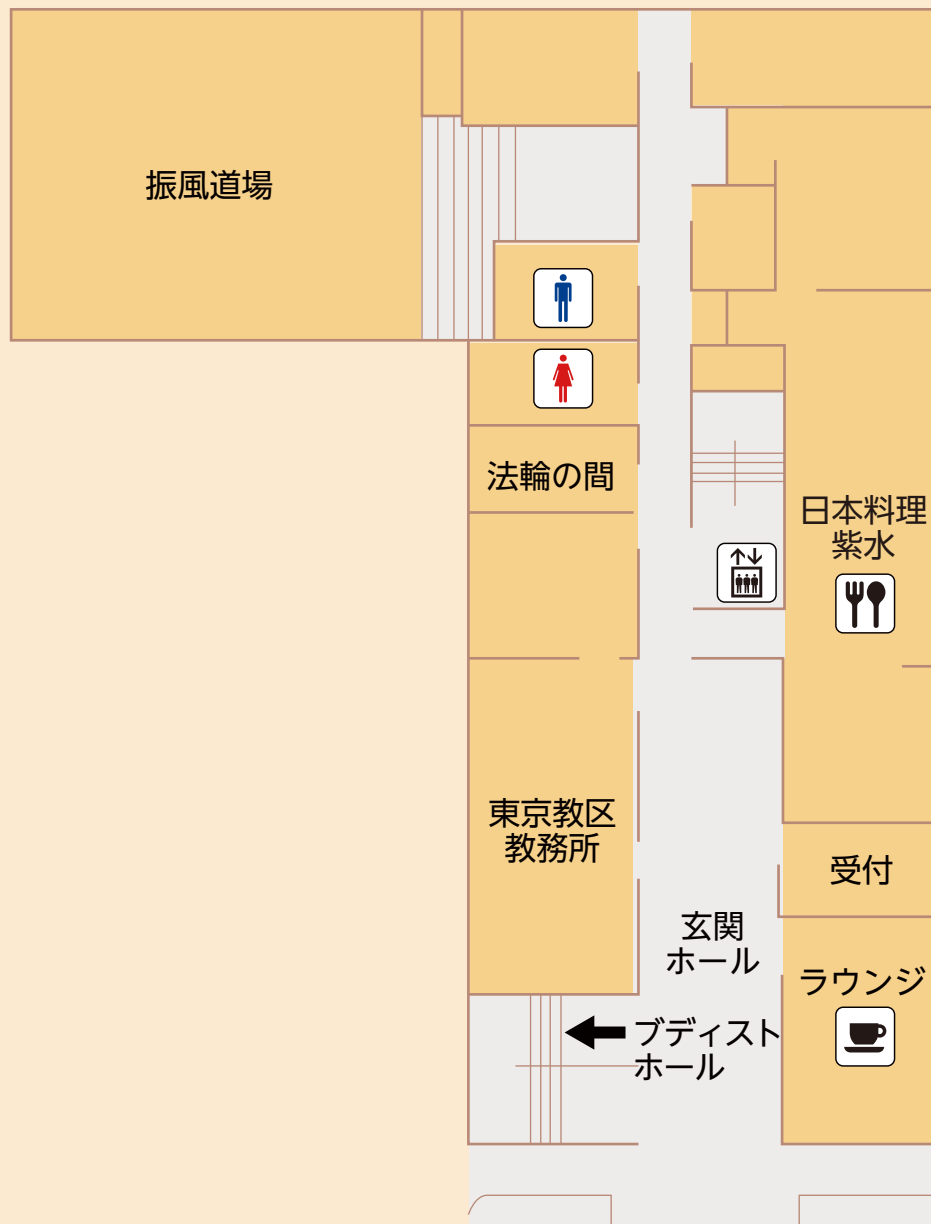

南門

車両出入口

晴海通

月島

築地本願寺
インフォメーションセンター

合同墓

正門

寺務所

親鸞聖人像

安芸廓亮大瀛師之塔

間新六之塔

森孫右衛門塔

土生玄碩墓

酒井抱一墓

九条武子様歌碑

日比谷線「築地」駅

新大橋通

市場

築地四丁目

銀座

← 八丁堀

築地本願寺前

■本堂2階

■本堂1階

■第一伝道会館 1階

■第一伝道会館 2階

1F

2F