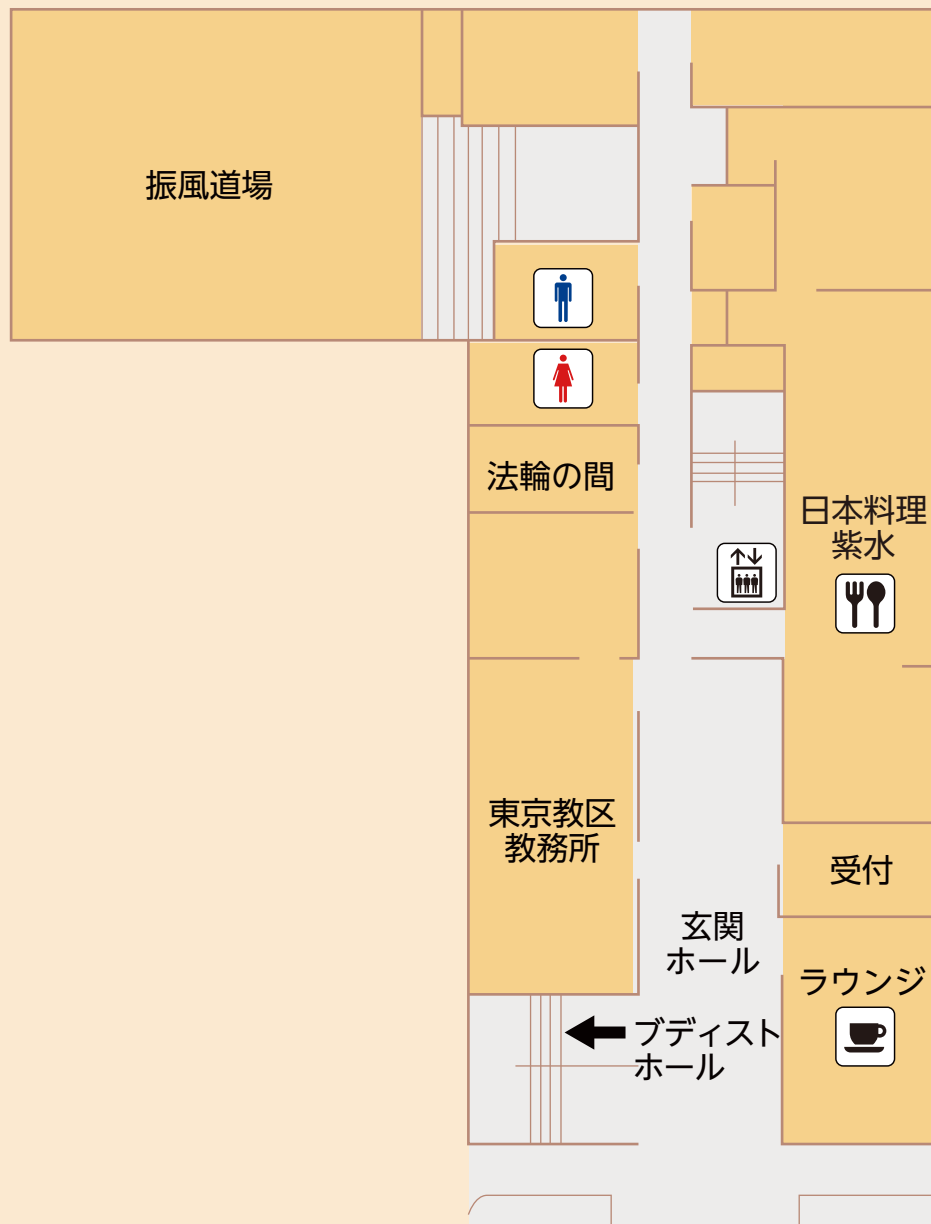

南門

車両出入口

↑ 月島

↑ 晴海通 ↓

築地本願寺  
インフォメーションセンター

合同墓

正門

▲寺務所

親鸞聖人像

安芸廓亮大瀛師之塔

間新六之塔

森孫右衛門塔

土生玄碩墓

酒井抱一墓

九条武子様歌碑

日比谷線「築地」駅

新大橋通

市場 →

築地四丁目

銀座 ↓

← 八丁堀

築地本願寺前

■本堂2階

■第一伝道会館 1階

■第一伝道会館 2階

1F

2F