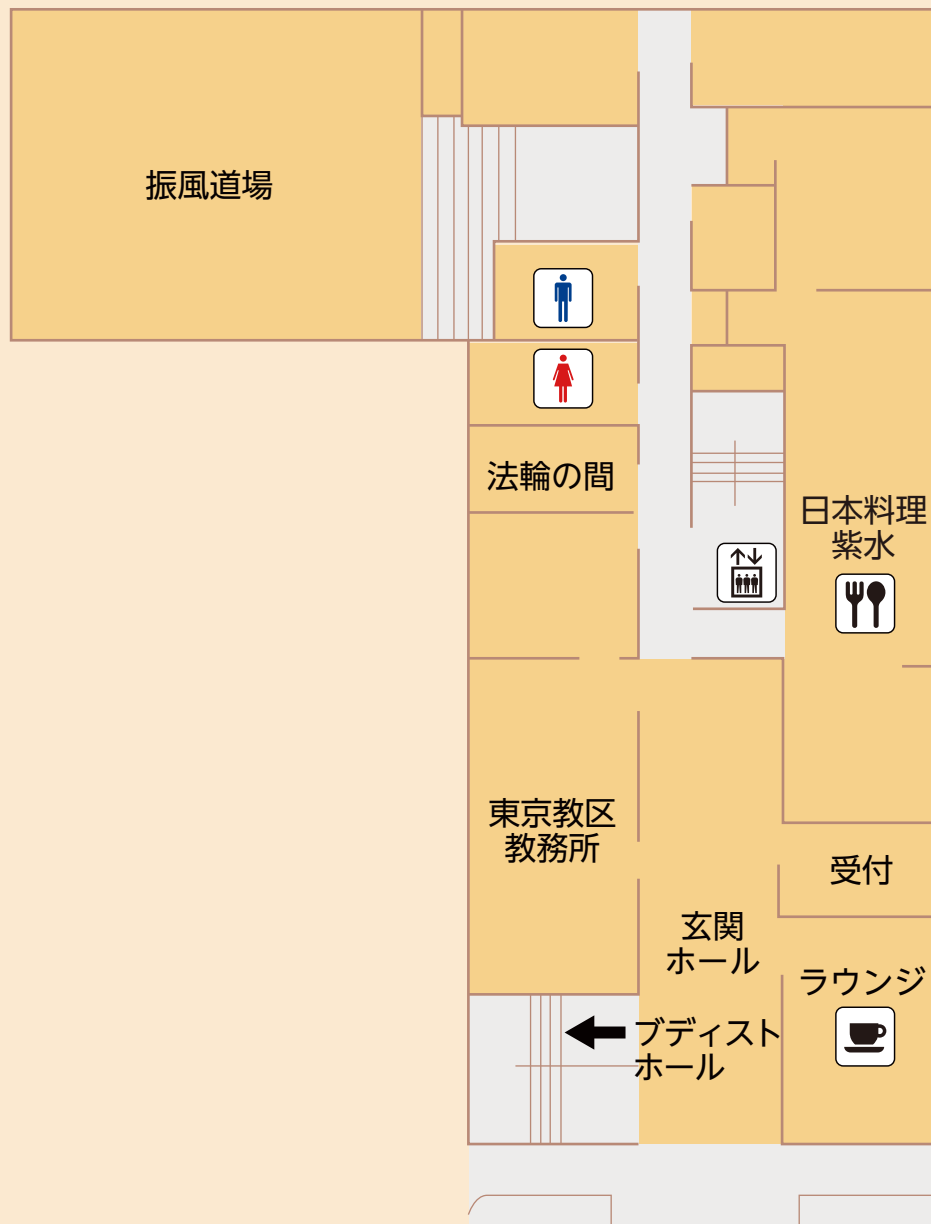

南門

車両出入口

晴海通

月島

築地本願寺
インフォメーションセンター

合同墓

正門

寺務所

親鸞聖人像

安芸廓亮大瀛師之塔

間新六之塔

森孫右衛門塔

土生玄碩墓

酒井抱一墓

九条武子様歌碑

日比谷線「築地」駅

新大橋通

市場

築地四丁目

銀座

← 八丁堀

築地本願寺前

■本堂2階

■本堂1階

■第一伝道会館 1階

■第一伝道会館 2階

■第二伝道会館 2階

1F

2F