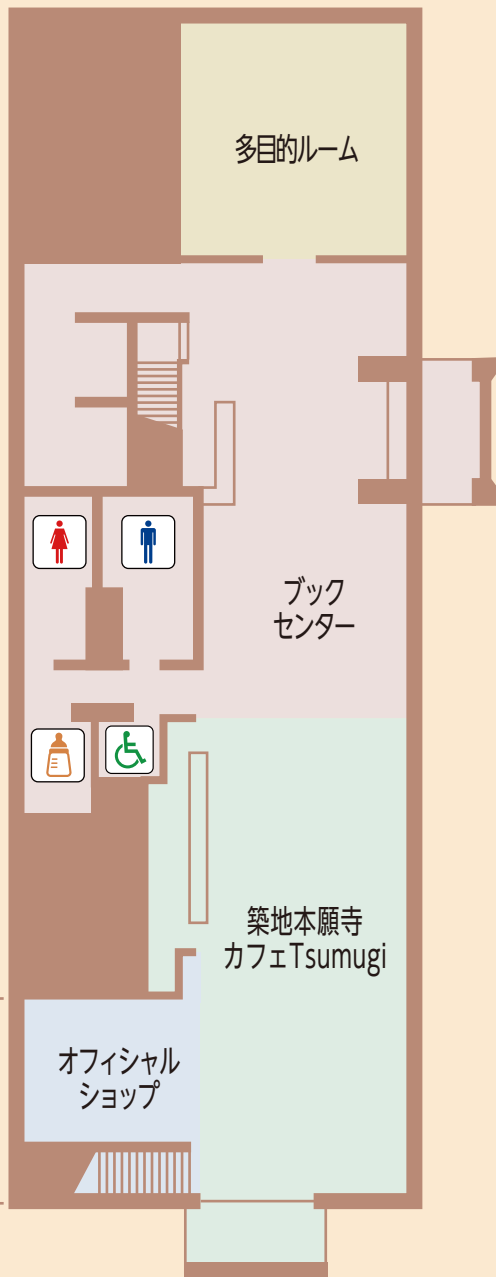

■境内全体図

東京ビハラー

(株)若林仏具製作所築地店

第二伝道会館

本堂

Hall of Amida Buddha

第一伝道会館

東京教区教務所
ブティストホール

合同墓

正門

九条武子様歌碑

酒井抱一墓

土生玄碩墓

佃忠兵衛報恩塔

安芸廓亮大瀛師之塔

間新六之塔

日比谷線「築地」駅

新大橋通

市場

築地四丁目

銀座

八丁堀

築地本願寺前

■本堂1階

■本堂2階

■第一伝道会館 1階

■第一伝道会館 2階

■第一伝道会館 3階

■第二伝道会館 2階

1F

2F

築地本願寺
倶楽部
(寺婚)デスク