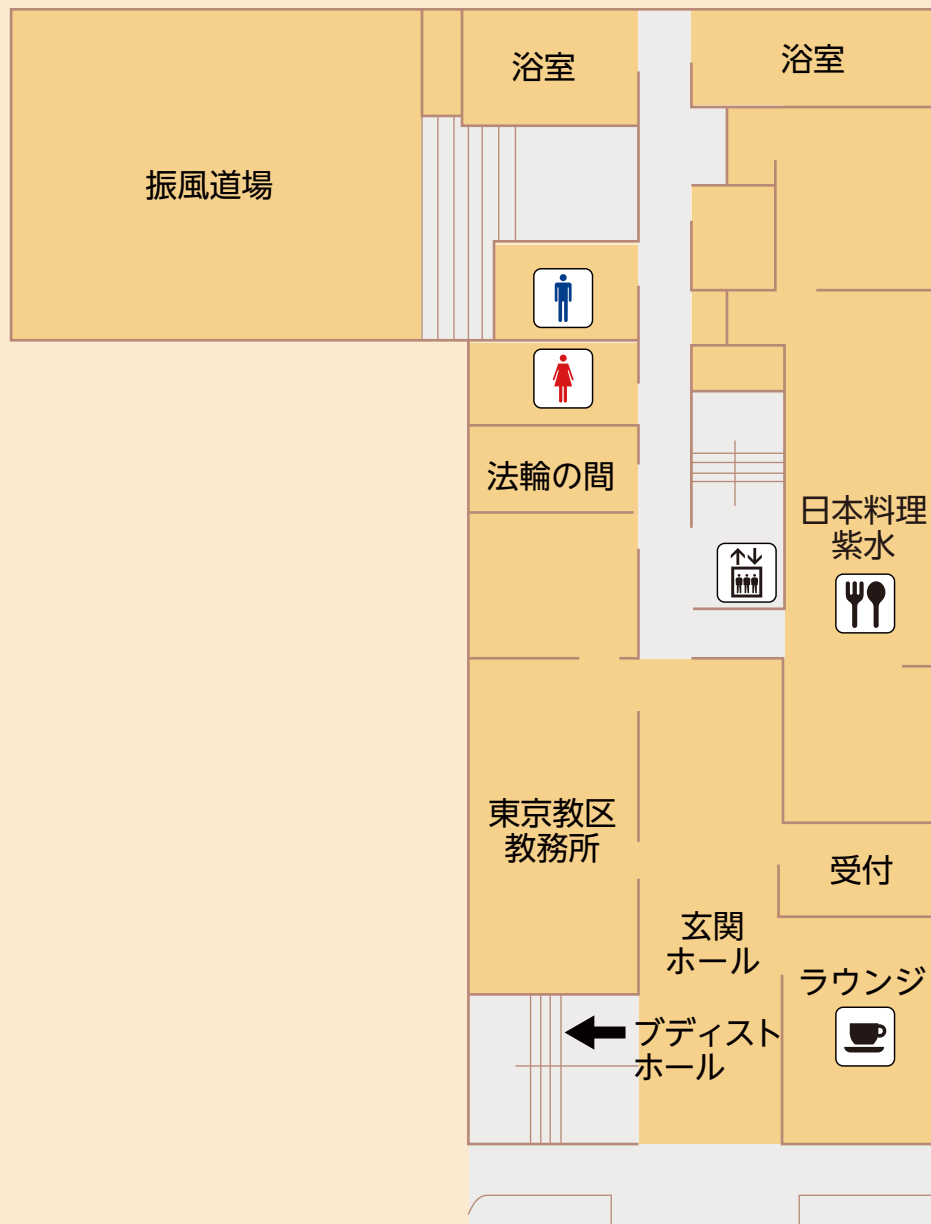

■境内全体図

東京ビハラー

(株)若林仏具製作所築地店

第二伝道会館

本堂

Hall of Amida Buddha

第一伝道会館

東京教区教務所
ブティストホール

合同墓

正門

九条武子様歌碑

酒井抱一墓

土生玄碩墓

佃忠兵衛報恩塔

安芸廓亮大瀛師之塔

間新六之塔

日比谷線「築地」駅

新大橋通

市場

築地四丁目

銀座

八丁堀

築地本願寺前

■本堂1階

■本堂2階

■第一伝道会館 1階

■第一伝道会館 2階

■第一伝道会館 3階

■第二伝道会館 2階

1F

2F

築地本願寺
倶楽部
(寺婚)デスク