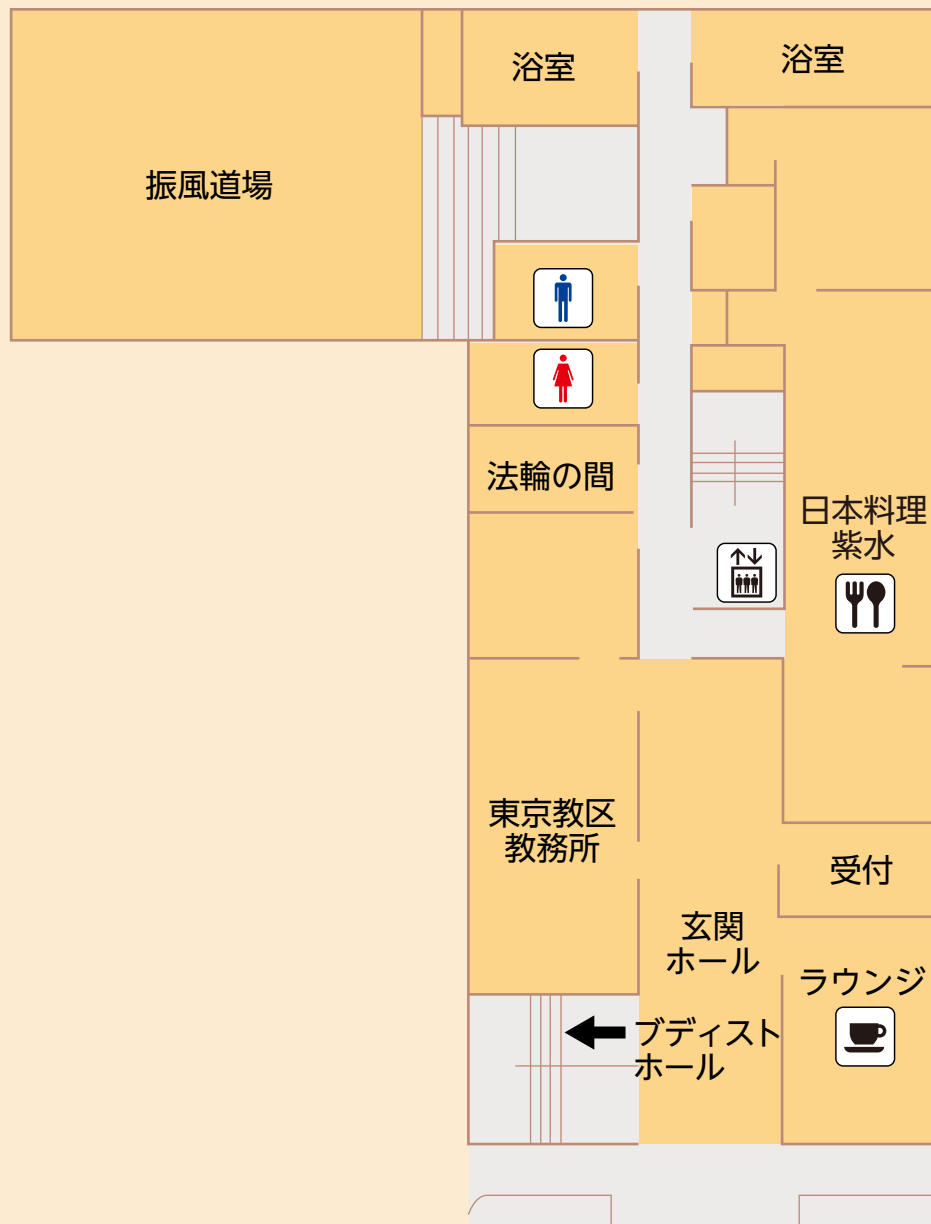

南門

▲東京教区教務所  
ブティストホール

親鸞聖人像

車両出入口

晴海通

月島

築地本願寺  
インフォメーションセンター

聞法ホール

合同墓

寺務所

正門

九条武子様歌碑

酒井抱一墓

土生玄碩墓

佃忠兵衛報恩塔

安芸廓亮大瀛師之塔

間新六之塔

日比谷線「築地」駅

新大橋通

市場

築地四丁目

銀座

八丁堀

築地本願寺前

■本堂1階

■本堂2階

■第一伝道会館 1階

■第一伝道会館 2階

第一伝道会館 3階

■第二伝道会館 2階

1F

2F