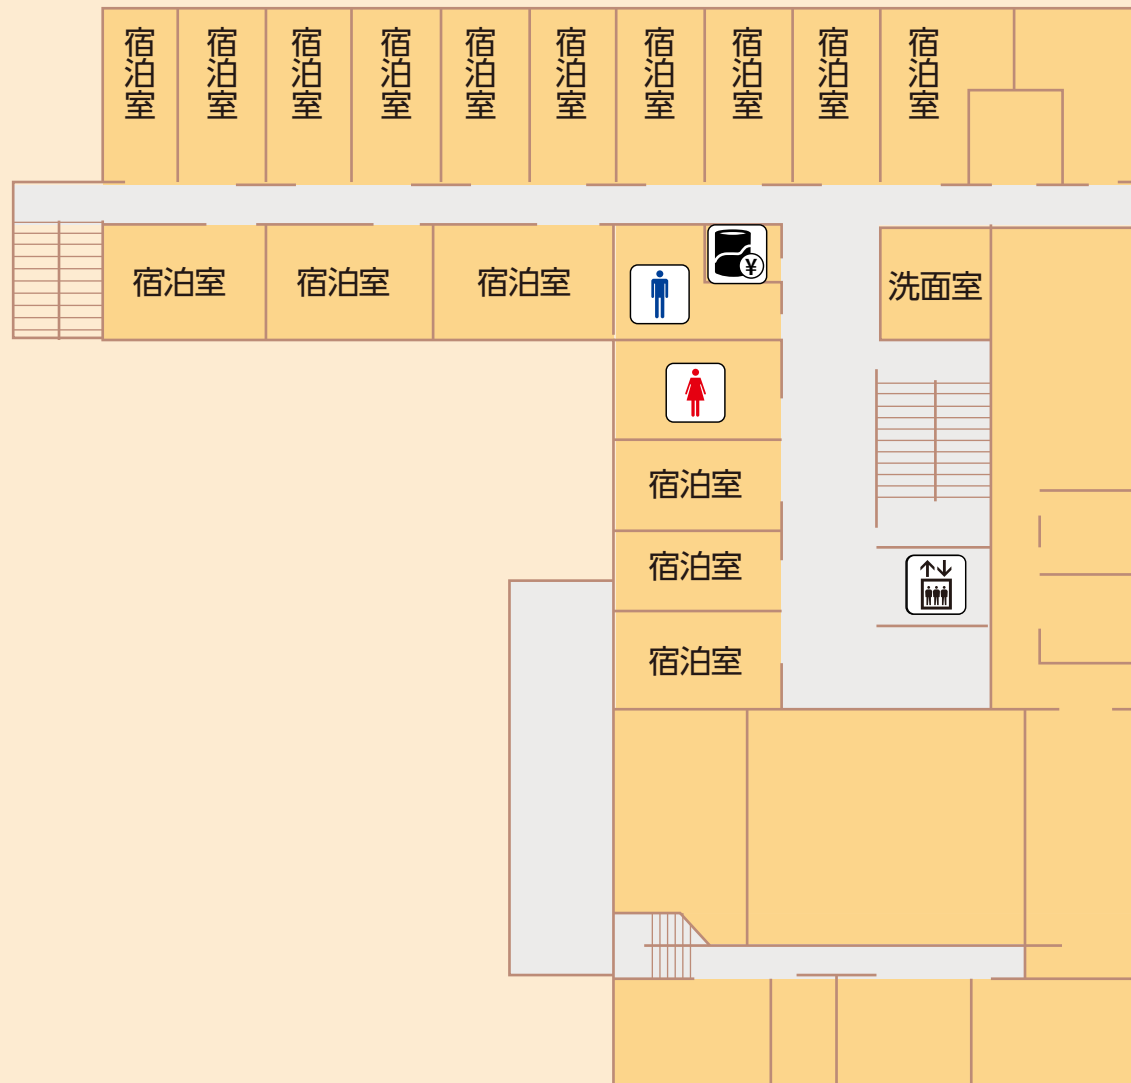

合同墓

寺務所

正門

九条武子様歌碑

酒井抱一墓

土生玄碩墓

佃忠兵衛報恩塔

安芸廓亮大瀛師之塔

■本堂1階

■本堂2階

■第一伝道会館 1階

■第一伝道会館 2階

第一伝道会館 3階

■第二伝道会館 2階

1F

2F