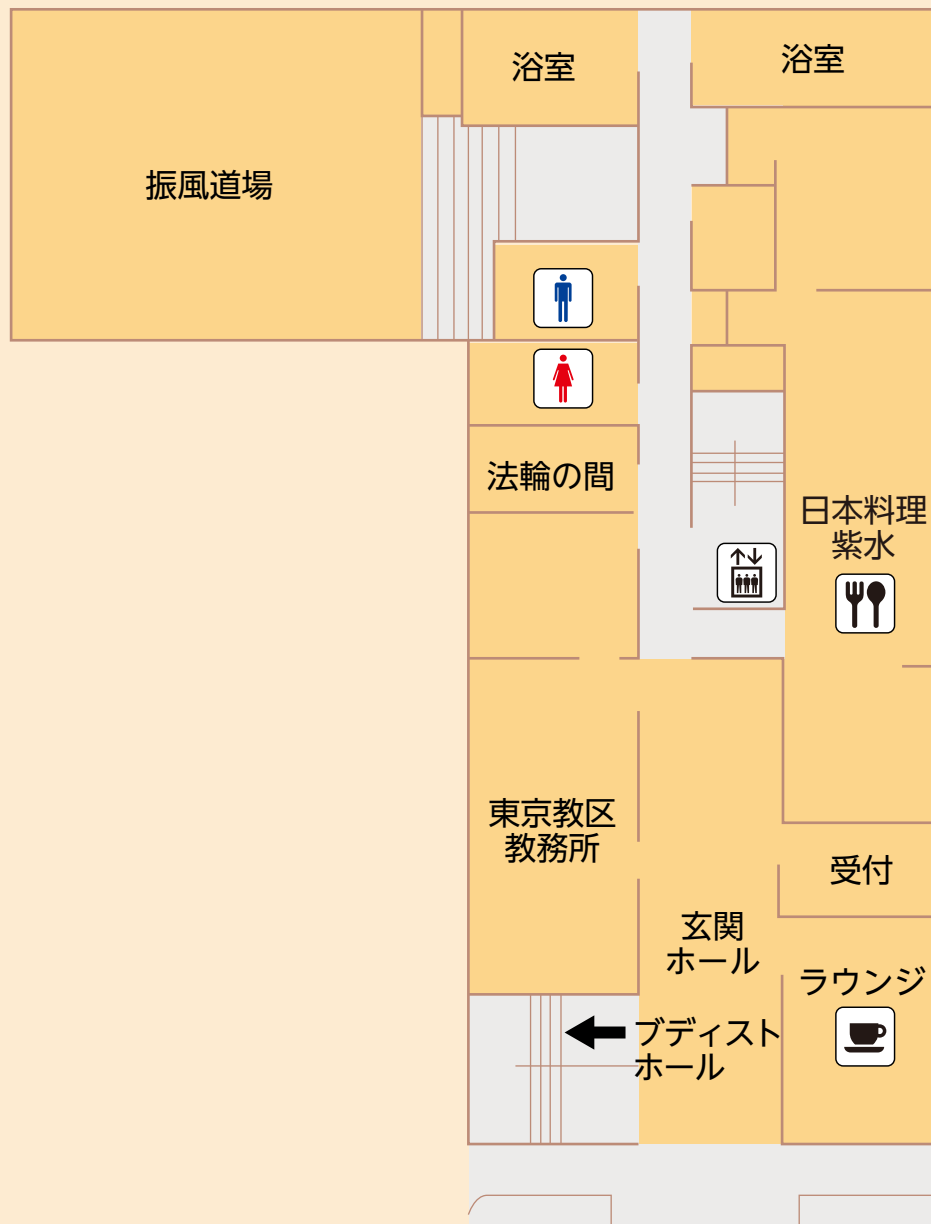

南門

東京教区教務所
ブティストホール

親鸞聖人像

車両出入口

晴海通

月島

築地本願寺
インフォメーションセンター

合同墓

正門

寺務所

九条武子様歌碑

酒井抱一墓

土生玄碩墓

森孫右衛門塔

安芸廓亮大瀛師之塔

間新六之塔

日比谷線「築地」駅

新大橋通

市場

築地四丁目

銀座

八丁堀

築地本願寺前

■本堂2階

■本堂1階

■第一伝道会館 1階

■第一伝道会館 2階

第一伝道会館 3階

■第二伝道会館 2階

1F

2F