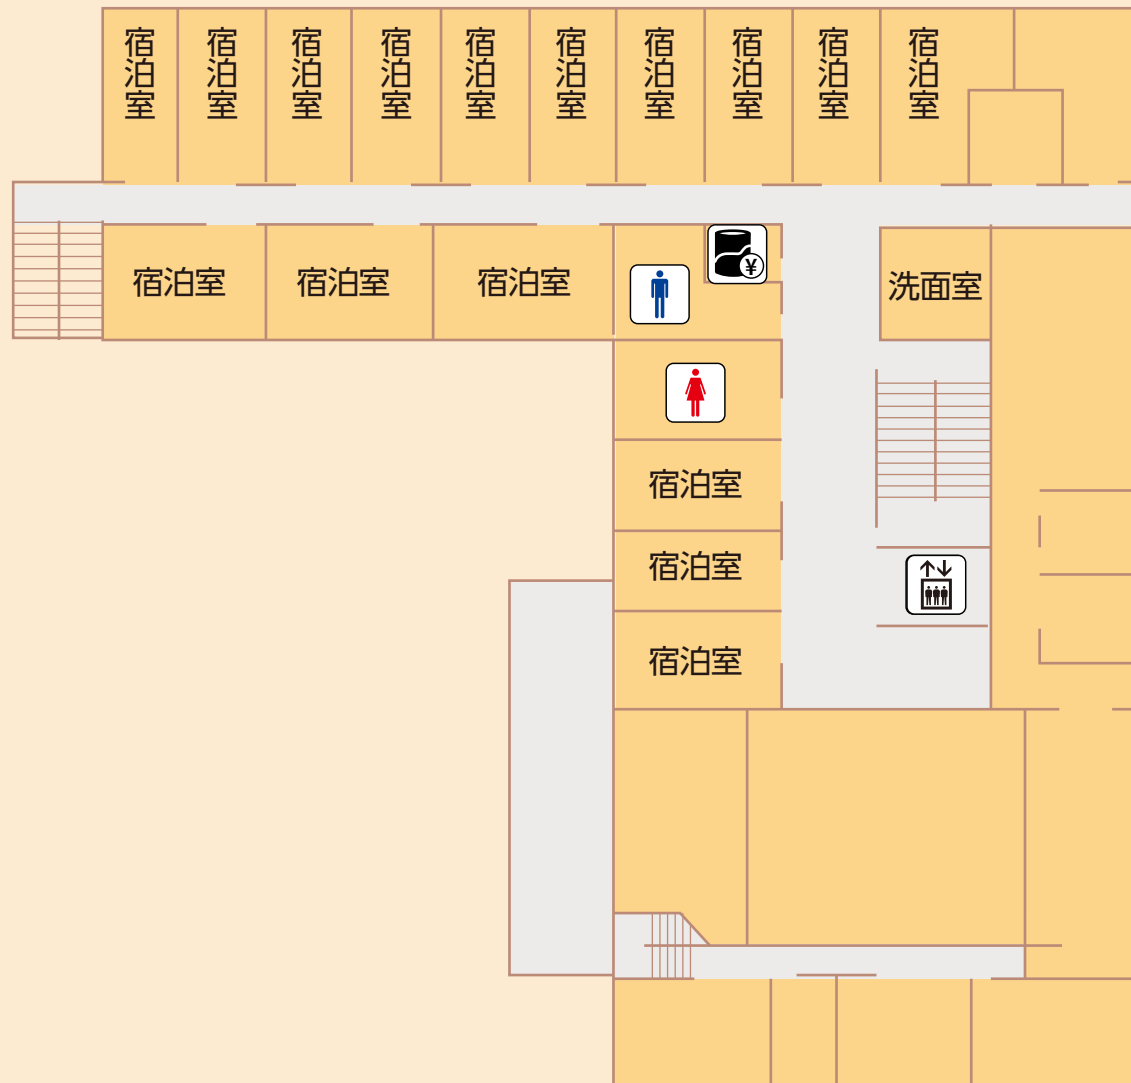

正門

寺務所

九条武子様歌碑

酒井抱一墓

土生玄碩墓

森孫右衛門塔

安芸廓亮大瀛師之塔

間新六之塔

■本堂1階

■第一伝道会館 1階

■第一伝道会館 2階

第一伝道会館 3階

■第二伝道会館 2階

1F

2F