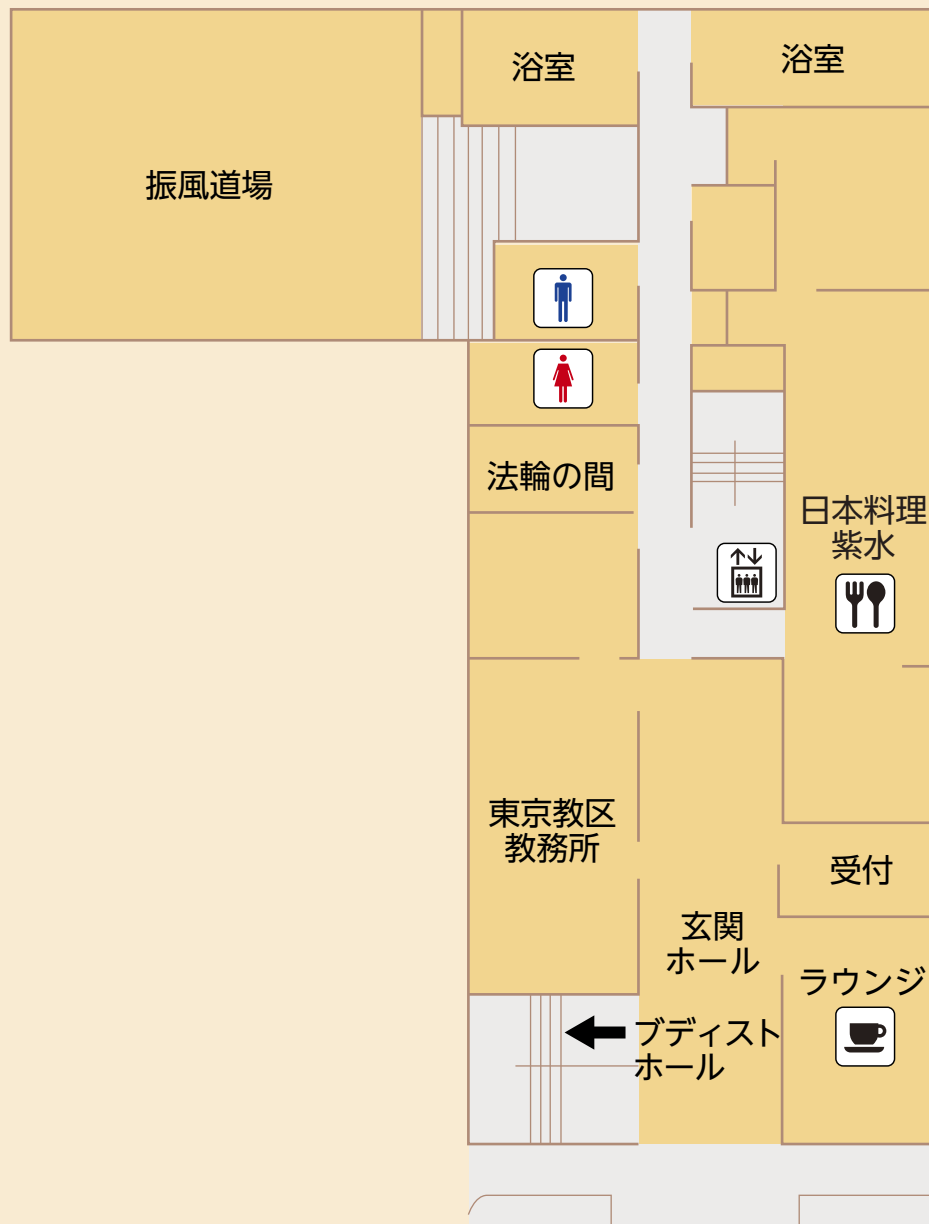

南門

東京教区教務所  
ブティストホール

親鸞聖人像

築地本願寺  
インフォメーションセンター

合同墓

寺務所

安芸廓亮大瀛師之塔

間新六之塔

森孫右衛門塔

土生玄碩墓

酒井抱一墓

九条武子様歌碑

正門

月島

車両出入口

晴海通

日比谷線「築地」駅

新大橋通

市場

築地四丁目

銀座

八丁堀

築地本願寺前

■本堂1階

■第一伝道会館 1階

■第一伝道会館 2階

■第一伝道会館 3階

■第二伝道会館 1階

■第二伝道会館 2階