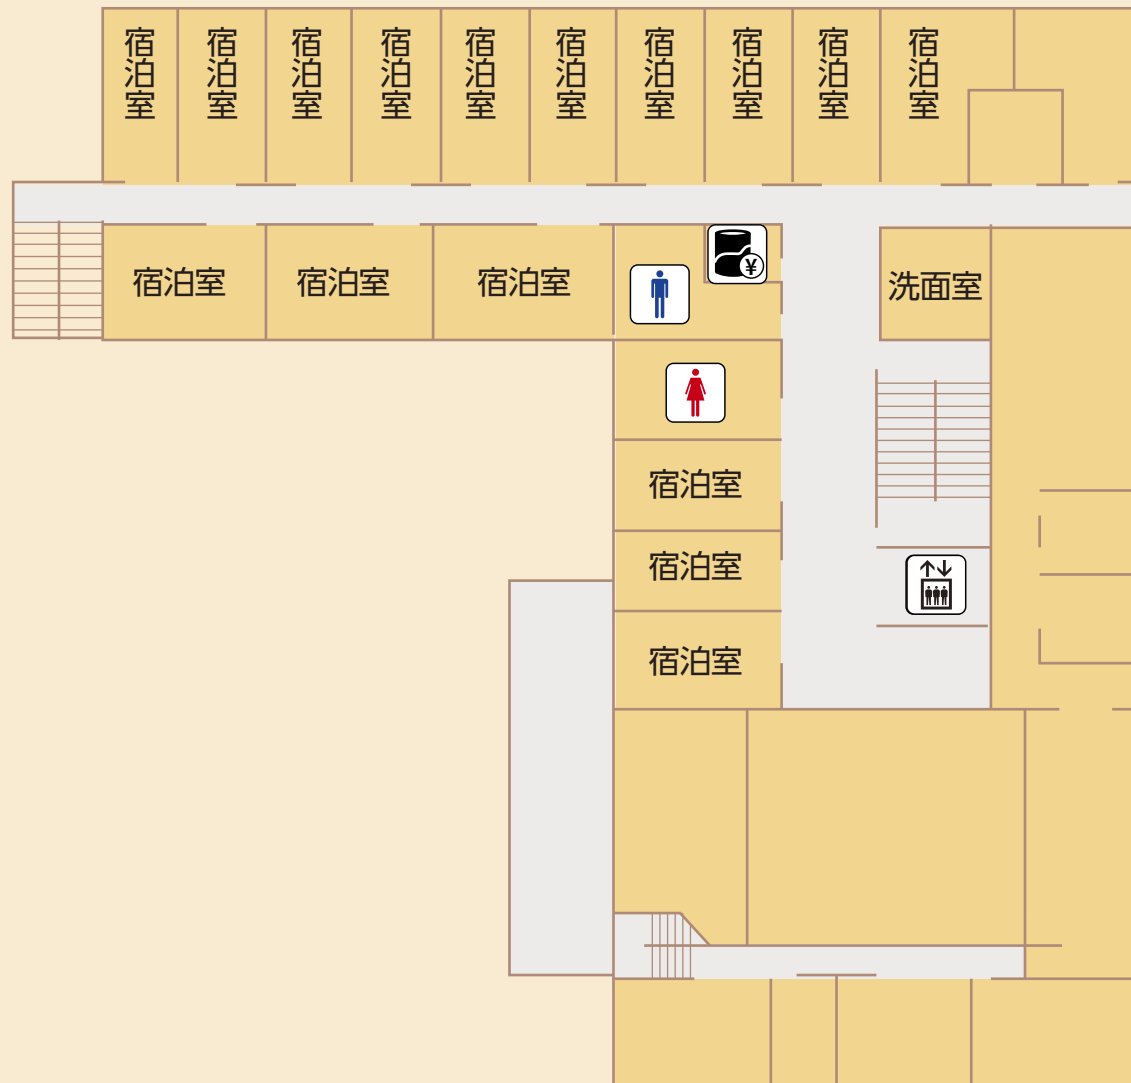

森孫右衛門塔

土生玄碩墓

酒井抱一墓

九条武子様歌碑

正門

月島

車両出入口

晴海通

日比谷線「築地」駅

新大橋通

市場

築地四丁目

銀座

八丁堀

築地本願寺前

■本堂1階

■第一伝道会館 1階

■第一伝道会館 2階

■第一伝道会館 3階

■第二伝道会館 1階

■第二伝道会館 2階