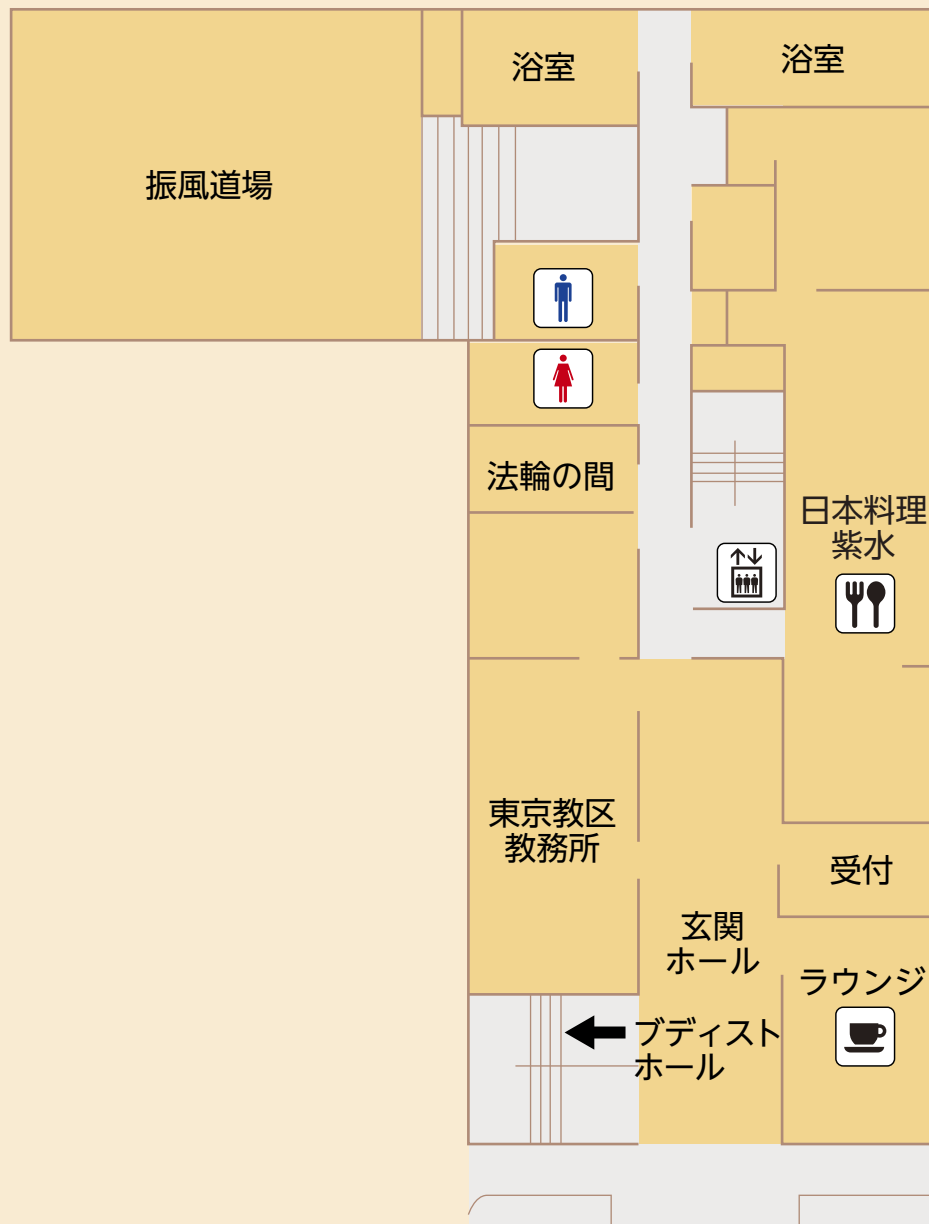

第一伝道会館

南門

東京教区教務所
ブティストホール

親鸞聖人像

間新六之塔
安芸廓亮大瀛師之塔

九条武子様歌碑

酒井抱一墓

土生玄碩墓

森孫右衛門塔

正門

月島

車両出入口

晴海通

日比谷線「築地」駅

新大橋通

市場

築地四丁目

銀座

八丁堀

築地本願寺前

■本堂2階

■本堂1階

■第一伝道会館 1階

■第一伝道会館 2階

第一伝道会館 3階

■第二伝道会館 2階